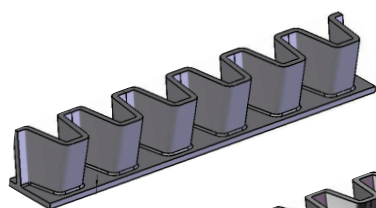

VELCANTE ARTEGO

VELCANTA G60

VELCANTA G80

VELCANTA G120

VELCANTA G160

VELCANTA G200

VELCANTAG240

VELCANTELE noastre se pot fabrica in 6 variante: G60, G80, G120, G160, G200, G240. Indicativele corespund cu inaltimea velcantei. Va putem oferi velcantele in mai multe variante si calitati. Pentru mai multe informatii va rugam sa ne scrieti pe adresa de mai jos sau sa ne sunati la numerele afisate.