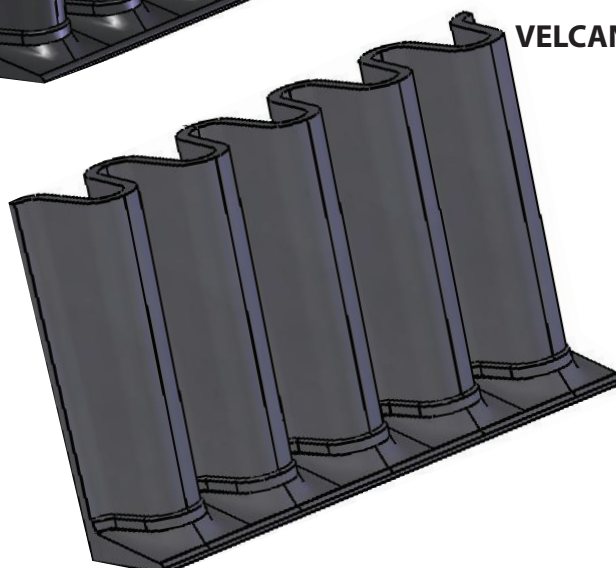

VELCANTE ARTEGO

VELCANTA G60

VELCANTA G80

VELCANTA G120

VELCANTA G160

VELCANTA G200

VELCANTAG240

VELCANTELE noastre se pot fabrica in 6 variante: G60, G80, G120, G160, G200, G240. Indicativele corespund cu inaltimea velcantei. Va putem oferi velcantele in mai multe variante si calitati. Pentru mai multe informatii va rugam sa ne scrieti pe adresa de mai jos sau sa ne sunati la numerele afisate.