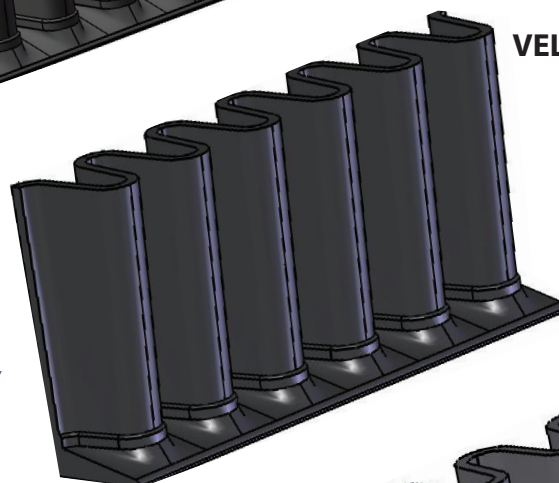

VELCANTE ARTEGO

VELCANTA G60

VELCANTA G80

VELCANTA G120

VELCANTA G160

VELCANTA G200

VELCANTAG240

VELCANTELE noastre se pot fabrica in 6 variante: G60, G80, G120, G160, G200, G240. Indicativele corespund cu inaltimea velcantei. Va putem oferi velcantele in mai multe variante si calitati. Pentru mai multe informatii va rugam sa ne scrieti pe adresa de mai jos sau sa ne sunati la numerele afisate.