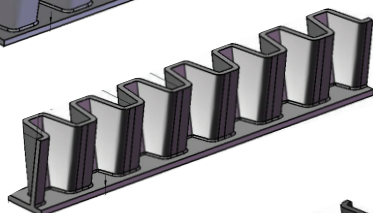

VELCANTE ARTEGO

VELCANTA G60

VELCANTA G80

VELCANTA G120

VELCANTA G160

VELCANTA G200

VELCANTAG240

VELCANTELE noastre se pot fabrica in 6 variante: G60, G80, G120, G160, G200, G240. Indicativele corespund cu inaltimea velcantei. Va putem oferi velcantele in mai multe variante si calitati. Pentru mai multe informatii va rugam sa ne scrieti pe adresa de mai jos sau sa ne sunati la numerele afisate.